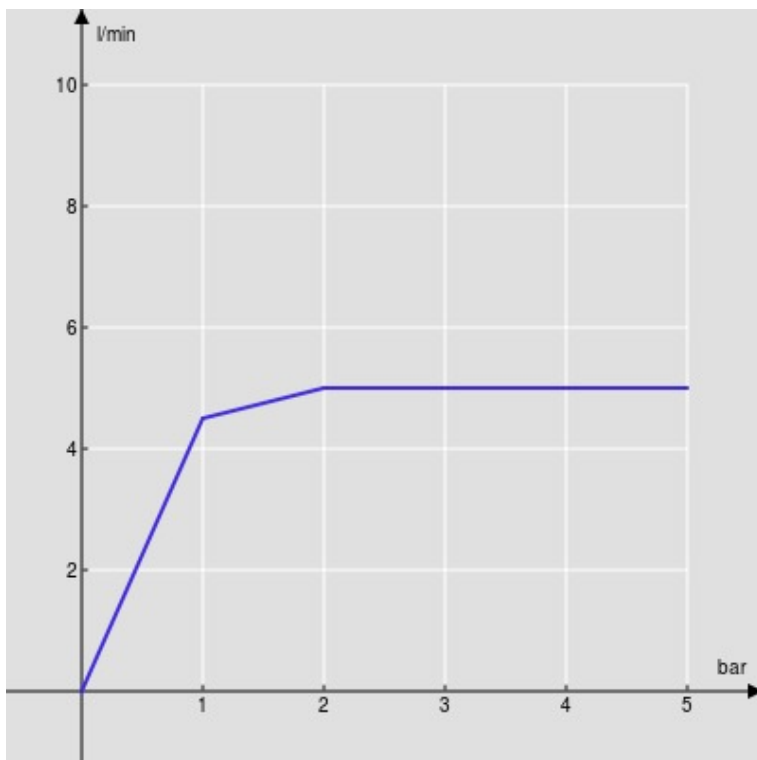

SPECIFICHE

Parte esterna monocomando a parete

Chrome

Aeratore anticalcare M 18 x 1, portata 5 l/min

Lunghezza bocca 200 mm

Senza scarico

Limitatore di energia con apertura in acqua fredda

Imballo: 32 x 16,5 x 7 cm / 0,003696 m³

DIAGRAMMA DI PORTATA: ACQUA CALDA/FREDDA

— Aeratore

DIAGRAMMA DI PORTATA: ACQUA MISCELATA

— Aeratore