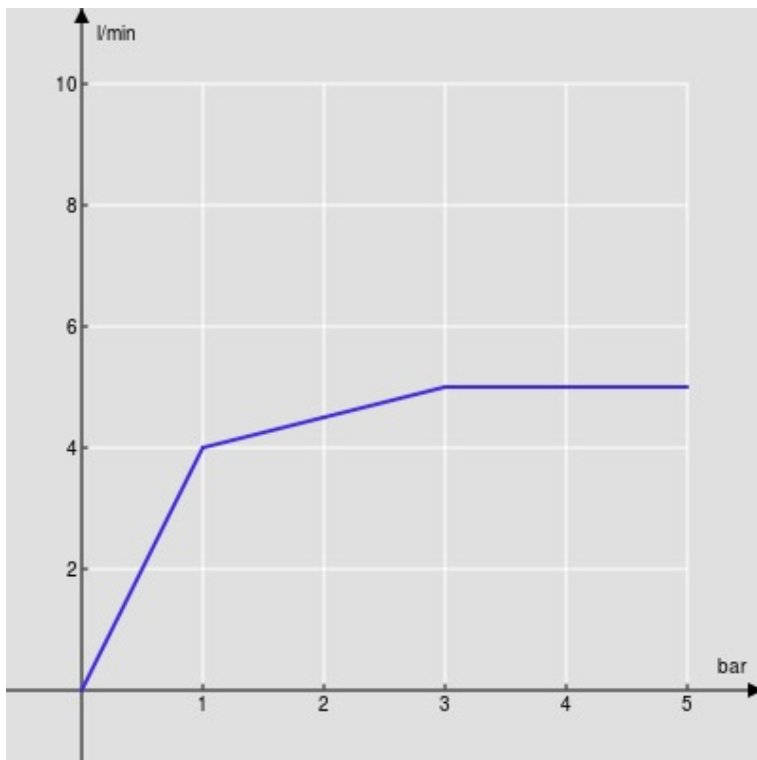

SPECIFICHE

Parte esterna monocomando a parete

Chrome

Aeratore anticalcare M 18 x 1, portata 5 l/min

Lunghezza bocca 200 mm

Senza scarico

Limitatore di energia con apertura in acqua fredda

Imballo: 32 x 16,5 x 7 cm / 0,003696 m³

DIAGRAMMA DI PORTATA: ACQUA CALDA/FREDDA

— Aeratore

DIAGRAMMA DI PORTATA: ACQUA MISCELATA

— Aeratore